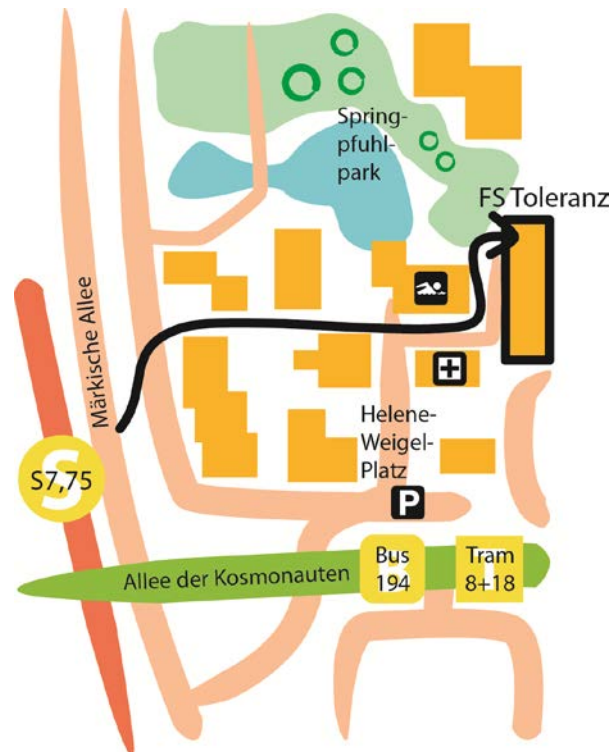

Wie erreiche ich Mitarbeiterinnen und Mitarbeiter?

Sprechzeit: Mo – Fr 13:00 –14:00 Uhr

Tel.: **030 / 54 43 11 45**

Fax: 030 / 54 39 66 30

Außerdem bieten wir für seelisch Behinderte:

- Tagesstätte
- Betreutes Wohnen
- Zuverdienst
- Freizeitaktivitäten

Im Krisenfall:

telefonische und persönliche Beratung

des Berliner Krisendienstes

werktags von 16:00 bis 24:00 Uhr,

an Wochenenden und an Feiertagen

von 16:00 bis 24:00 Uhr

Tel.: 030 / 3 90 63 70

Geschäftsstelle:

Allee der Kosmonauten 67/69 1.OG

12681 Berlin

Tel.: 030 / 54 36 98 2

Fax: 030 / 54 39 66 30

Mail: toleranz@lebensnaehe.de

Web: www.lebensnaehe.de

Wie finde ich hin?

Allee der Kosmonauten 69

12681 Berlin